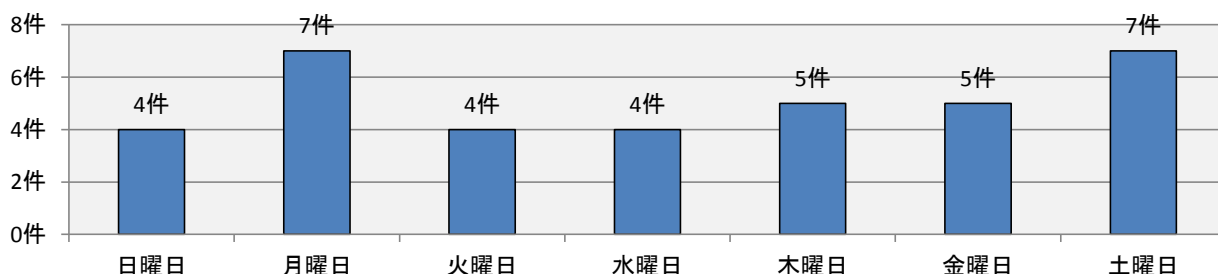

2-4 曜日別火災発生状況

曜日別 地区別	合計	日曜日	月曜日	火曜日	水曜日	木曜日	金曜日	土曜日
燕市	32	4	4	3	4	5	5	7
燕地区	18	1	3	2	3	3	3	3
吉田地区	4		1			1		2
分水地区	10	3		1	1	1	2	2
弥彦村	4		3	1				
合計	36	4	7	4	4	5	5	7

2-5 原因別火災発生状況

原因別 地区別	たばこ	こんろ	かまど	風呂かまど	炉	焼却炉	ストーブ	こたつ	ボイラー	煙突・煙道	排気管	電気機器	電気装置	電灯・電話等の配線
燕市	1	2	0	0	0	0	1	0	0	0	0	0	4	3
燕地区	1	1					1						2	2
吉田地区													1	
分水地区		1											1	1
弥彦村		2												
合計	1	4	0	0	0	0	1	0	0	0	0	0	4	3