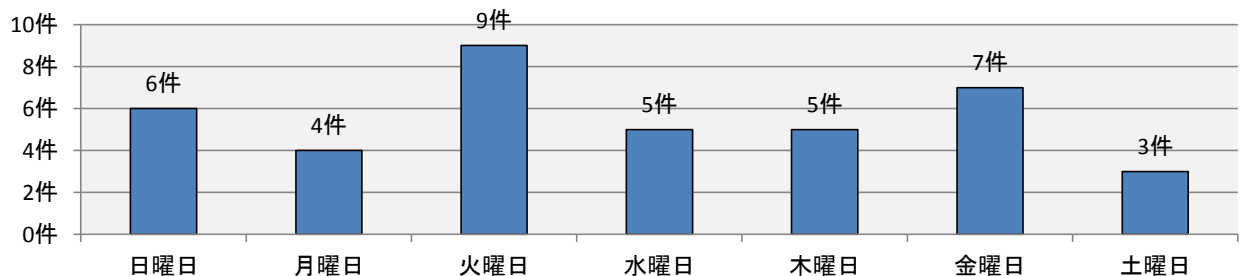

## 2-4 曜日別火災発生状況

曜日別 地区別	合計	日曜日	月曜日	火曜日	水曜日	木曜日	金曜日	土曜日
燕市	35	6	4	8	5	4	5	3
燕地区	16	2	1	2	4	3	3	1
吉田地区	14	3	3	3	1		2	2
分水地区	5	1		3		1		
弥彦村	4			1		1	2	
合計	39	6	4	9	5	5	7	3