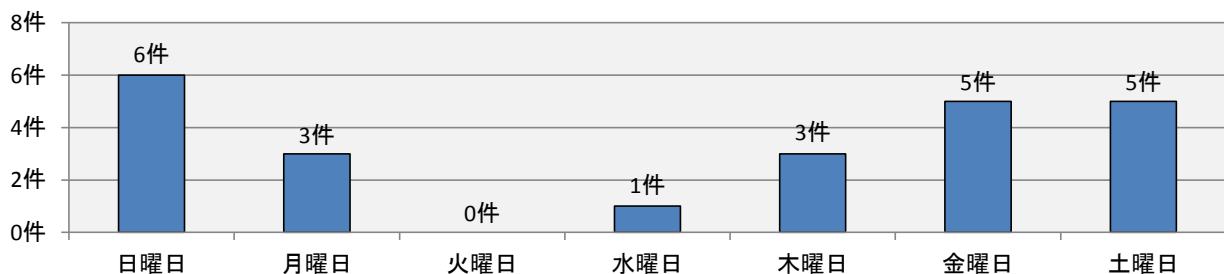

## 2-4 曜日別火災発生状況

曜日別 地区別	合計	日曜日	月曜日	火曜日	水曜日	木曜日	金曜日	土曜日
燕市	22	5	3		1	3	5	5
燕地区	12	2	3		1		3	3
吉田地区	4	2					1	1
分水地区	6	1				3	1	1
弥彦村	1	1						
合計	23	6	3	0	1	3	5	5