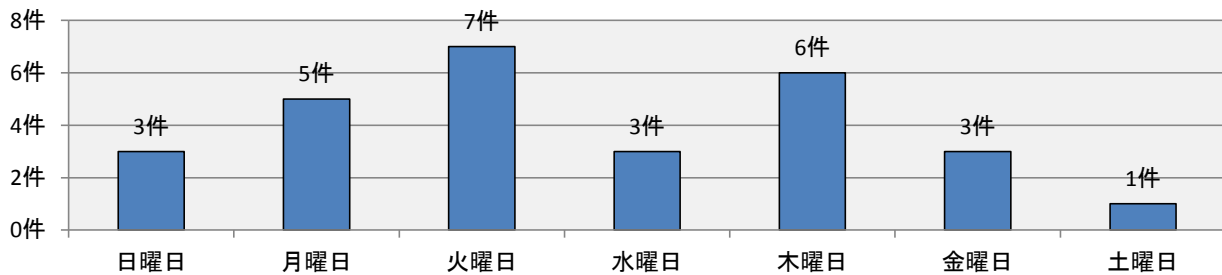

2-4 曜日別火災発生状況

曜日別 地区別	合計	日曜日	月曜日	火曜日	水曜日	木曜日	金曜日	土曜日
燕市	26	2	5	6	3	6	3	1
燕地区	11	1	2	2	2	2	2	
吉田地区	11	1	3	3	1	2	1	
分水地区	4			1		2		1
弥彦村	2	1		1				
合計	28	3	5	7	3	6	3	1

2-5 原因別火災発生状況

原因別 地区別	たばこ	こんろ	かまど	風呂かまど	炉	焼却炉	ストーブ	こたつ	ボイラー	煙突・煙道	排気管	電気機器	電気装置	電灯・電話等の配線
燕市	1	2					2					1		
弥彦村		1												
合計	1	3	0	0	0	0	2	0	0	0	0	1	0	0